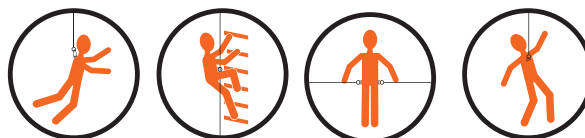

WE KEEP YOU SAFE

MAYOR INFORMACIÓN EN WWW.SKOLDSAFETY.COM